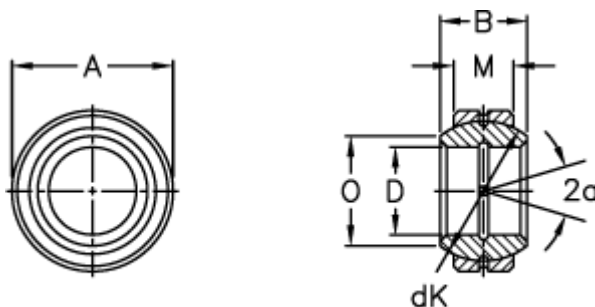

Varenummer: 03505008  
Beskrivelse: Fluro Ledleje GE 8FO

## Mål

Str. 6–12 uden smørerille

A	= 19 0 -0,009	Statisk belastning C0 (kN) = 40.5
B	= 11	Vægt = 14
D	= 8 0 -0,008	
dK	= 16	
Dynamisk belastning C (kN)	= 8.1	
Kipvinkel	= 21	
M	= 6	
O	= 11.6	